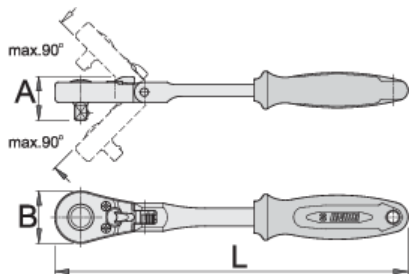

Raglja pregibna, dvosmerna 1/4"

Hidden

188.1/1FBI

Profili

Atributi izdelka

- material: Premium Flex krom vanadijevo jeklo
- ohišje kovano
- v celoti poboljšana
- površinska zaščita: kromirana po standard ISO 1456:2009
- ergonomičen dvokomponentni ročaj

Prednosti:

- 40 zob
- 9° kot zasuka
- raglja omogoča delo z nagibom ročaja do max. 90°, s korakom nagiba po 22,5°
- Varnostni sistem zaklepanja
- Z enostavnim enkratnim pritiskom na gumb ločimo nasadni ključ od raglje.

		L	A	B	
618367	1/4"	180	22	25	127

* Slike proizvodov so simbolične. Vse dimenzije so v mm, masa v g. Vse navedene dimenzije lahko odstopajo v tolerančnih merah.

Uporaba (slike)

Rezervni deli

Garnitura rezervnih delov za ragljo 188.1/1ABI in 188.1/1FBI