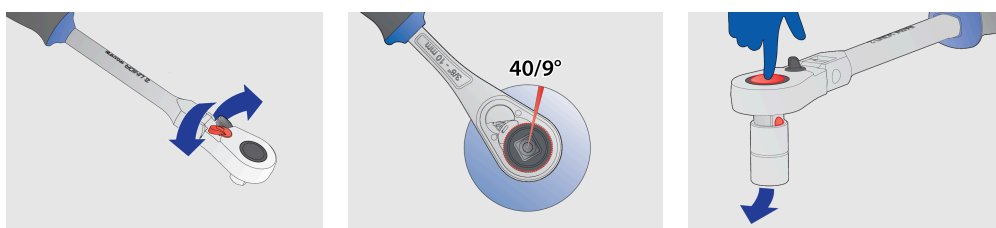

Uporaba (slike)

Rezervni deli

Garnitura rezervnih delov za ragljo 188.1/1ABI in 188.1/1FBI