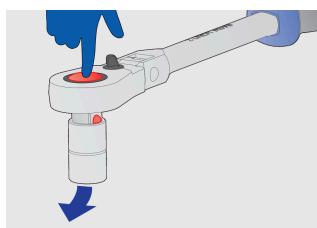

Antrenor cu clichet reversibil articulat 1/4"

Hidden

188.1/1FBI

Profile

Caracteristicile produsului

- material: compozitie speciala pentru calire revenire
- corp forjat
- tratament termic total
- suprafata:cromata in concordanta cu standardul ISO 1456:2009
- maner ergonomic rezistent bimaterial

Avantaje:

- cu 40 de dinti
- Unghi de lucru: 9°
- antrenorul articulat permite lucrul cu o inclinare a mainii pana la max 90° cu un unghi de inclinare de 22,5°
- Sistem de blocare de securitate
- Capul tubular este eliberat din clichet printr-o simpla apasare pe buton

		L	A	B	
618367	1/4"	180	22	25	127

* Imaginea produsului este simbolica. Toate dimensiunile sunt exprimate în mm, greutatea în grame.

0 (pictures)

Piese de schimb

Parti componente pentru 188.1/1ABI si 188.1/1FBI