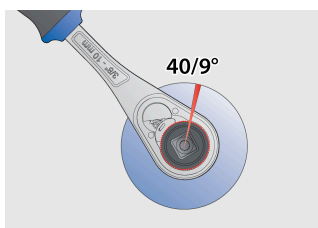

Antrenor cu clichet reversibil articulat 1/4"

Hidden

188.1/1FBI

Profile

Caracteristicile produsului

- material: compozitie speciala pentru calire revenire
- corp forjat
- tratament termic total
- suprafata:cromata in concordanta cu standardul ISO 1456:2009
- maner ergonomic rezistent bimaterial

Avantaje:

- cu 40 de dinti
- Unghi de lucru: 9°
- antrenorul articulat permite lucrul cu o inclinare a mainii pana la max 90° cu un unghi de inclinare de 22,5°
- Sistem de blocare de securitate
- Capul tubular este eliberat din clichet printr-o simpla apasare pe buton

		L	A	B	
618367	1/4"	180	22	25	127

* Imaginea produsului este simbolica. Toate dimensiunile sunt exprimate în mm, greutatea în grame.

0 (pictures)

Piese de schimb

Parti componente pentru 188.1/1ABI si 188.1/1FBI