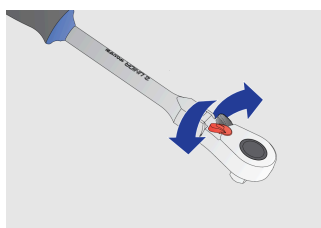

Antrenor cu clichet reversibil articulat 1/4"

Hidden

188.1/1FBI

Profile

Caracteristicile produsului

- material: compozitie speciala pentru calire revenire
- corp forjat
- tratament termic total
- suprafata:cromata in concordanta cu standardul ISO 1456:2009
- maner ergonomic rezistent bimaterial

Avantaje:

- cu 40 de dinti
- Unghi de lucru: 9°
- antrenorul articulat permite lucrul cu o inclinare a mainii pana la max 90° cu un unghi de inclinare de 22,5°
- Sistem de blocare de securitate
- Capul tubular este eliberat din clichet printr-o simpla apasare pe buton

		L	A	B	
618367	1/4"	180	22	25	127

* Imaginea produsului este simbolica. Toate dimensiunile sunt exprimate în mm, greutatea în grame.

0 (pictures)

Piese de schimb

Parti componente pentru 188.1/1ABI si 188.1/1FBI