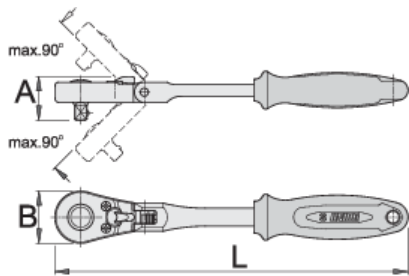

Antrenor cu clichet reversibil articulat 1/4"

Hidden

188.1/1FBI

Profile

Caracteristicile produsului

- material: compozitie speciala pentru calire revenire
- corp forjat
- tratament termic total
- suprafata:cromata in concordanta cu standardul ISO 1456:2009
- maner ergonomic rezistent bimaterial

Avantaje:

- cu 40 de dinti
- Unghi de lucru: 9°
- antrenorul articulat permite lucrul cu o inclinare a mainii pana la max 90° cu un unghi de inclinare de 22,5°
- Sistem de blocare de securitate
- Capul tubular este eliberat din clichet printr-o simpla apasare pe buton

		L	A	B	
618367	1/4"	180	22	25	127

* Imaginea produsului este simbolica. Toate dimensiunile sunt exprimate în mm, greutatea în grame.

0 (pictures)

Piese de schimb

Parti componente pentru 188.1/1ABI si 188.1/1FBI