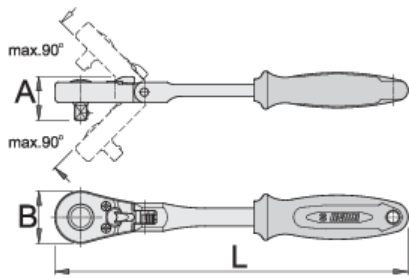

## Product attributen

- materiaal: premium flex chroom vanadium staal
- body drop forged
- entirely hardened and tempered
- surface finish: chrome plated to standard ISO 1456:2009
- ergonomic heavy duty double component handle

## Voordelen:

- with 40 - teeth
- 9° working angle
- flexible ratchet allows working with the handle inclination up to max 90° with the 22,5° steps
- Safety lock system
- The socket is simple released from the ratchet by pressing the button.

		L	A	B	
618367	1/4"	180	22	25	127

\* Afbeeldingen van producten zijn symbolisch. Alle afmetingen zijn in mm en gewicht in gram. Alle vermelde afmetingen kunnen variëren in tolerantie.