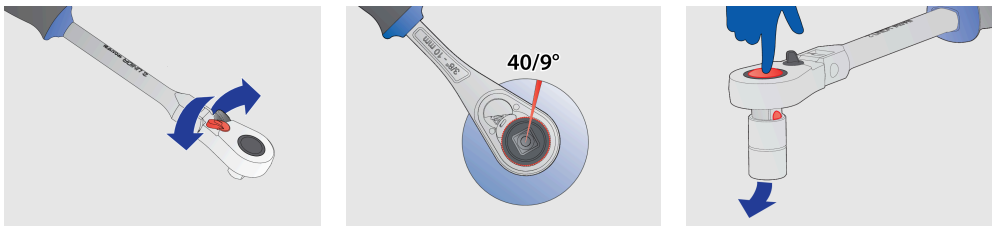

Gebruik (Afbeeldingen)

Onderdelen

Set reserveonderdelen voor 188.1/1ABI en 188.1/1FBI