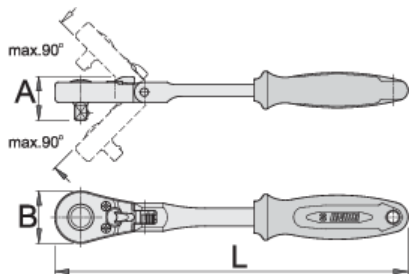

Račna dvosmjerna, priхват 1/4", sa zglobom

Hidden

188.1/1FBI

Profili

Atributi proizvoda

- materijal: Premium Flex alatni čelik
- hladno kovano tijelo
- u potpunosti poboljšani i ojačani
- kromirani (ISO 1456:2009)
- ergonomska, robusna, dvokomponentna ručka

Prednosti:

- mehanizam sa 40 zuba
- radni kut 9°
- savitljiva ručka omogućava rad pod kutem od 90° s nagibom od 22,5 stupnja
- sigurnosni sistem fiksiranja
- nasadni ključ se oslobađa s račne jednostavnim pritikom gumba

		L	A	B	
618367	1/4"	180	22	25	127

* Slike proizvoda su simbolične. Sve dimenzije su u mm, masa je u g.

upotreba (pictures)

Rezervni dijelovi

Rezervni dijelovi za art. 188.1/1ABI i 188,1/1FBI