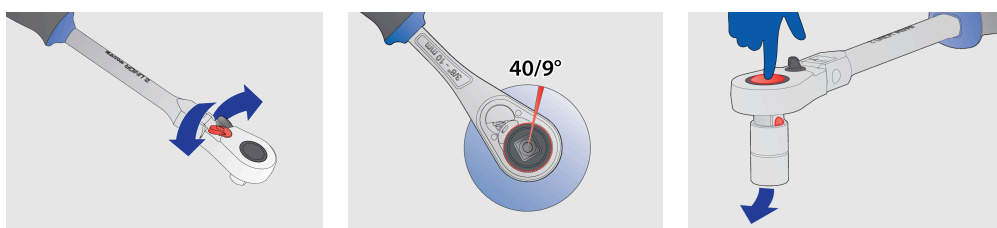

upotreba (pictures)

Rezervni dijelovi

Rezervni dijelovi za art. 188.1/1ABI i 188,1/1FBI