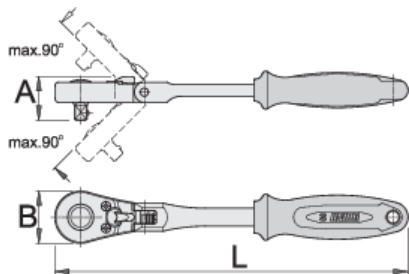

# Račna dvosmjerna, 1/4", sa zglobom

Hidden

188.1/1FBI

## Profili

---

## Atributi proizvoda

- materijal: poseban alatni čelik
- hladno kovano tijelo
- u potpunosti poboljšani i ojačani
- kromirani (ISO 1456:2009)
- ergonomska, robusna, dvokomponentna ručka

		<b>L</b>	<b>A</b>	<b>B</b>	
618367	1/4"	180	22	25	127

\* Slike proizvoda su simbolične. Sve dimenzije su u mm, masa je u g.