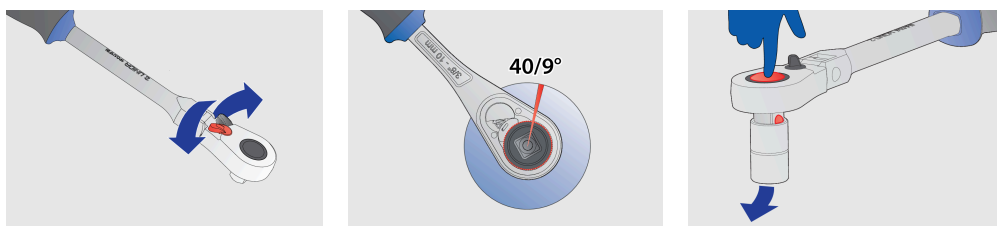

Upotreba (pictures)

Rezervni dijelovi

Rezervni dijelovi za art. 188.1/1ABI i 188,1/1FBI