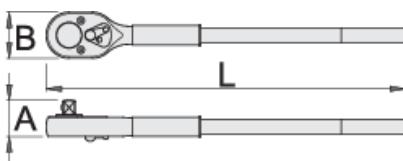

Omschakelbare ratel 1"

199.1/1

Profielen

Standaard

ISO 3315 No. 257

Product attributen

- materiaal: premium flex chroom vanadium staal
- body drop forged
- entirely hardened and tempered
- 24 - teeth
- surface finish: chrome plated to standard ISO 1456:2009
- made according to standard ISO 3315

603104

1"

A

71

B

71.5

L

665

4655

* Afbeeldingen van producten zijn symbolisch. Alle afmetingen zijn in mm en gewicht in

gram. Alle vermelde afmetingen kunnen variëren in tolerantie.

Onderdelen

Set reserveonderdelen voor 199.1/1