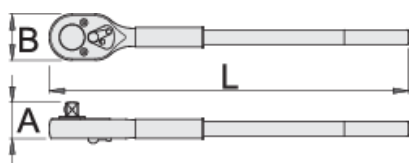

Ráčna přepínací 1"

199.1/1

Profily

Standardy

ISO 3315 č. 257

Vlastnosti produktu

- materiál: Premium Flex chrom-vanadium ocel
- Kované tělo
- Zcela kalené a popouštěné
- 24 zubů
- Povrchová úprava: chromováno dle normy ISO 1456:2009
- Vyrobeno dle normy ISO 3315

603104

1"

A

71

B

71.5

L

665

4655

* Obrázky produktů jsou symbolické. Všechny rozměry jsou v mm a hmotnost v gramech.

Všechny uvedené rozměry se mohou lišit v toleranci.

náhradní části

Sada náhradních dílů pro 199.1