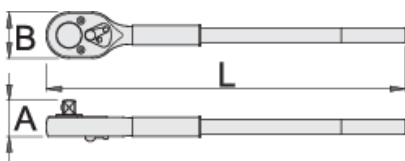

Omschakelbare ratel 1"

199.1/1

Profielen

Standaard

ISO 3315 nr. 257

Product attributen

- material: premium flex chrome vanadium steel
- body drop forged
- entirely hardened and tempered
- 24 - teeth
- surface finish: chrome plated to standard ISO 1456:2009
- made according to standard ISO 3315

603104

1"

A

71

B

71.5

L

665

4655

* Afbeeldingen van producten zijn symbolisch. Alle afmetingen zijn in mm, en het gewicht

in grammen. Alle vermelde afmetingen kunnen variëren in tolerantie.

Onderdelen

Set of spare parts for 199.1/1