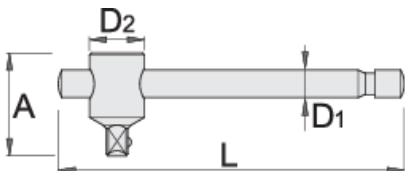

Ročica T 1"

199.3/1

Profili

standard

ISO 3315 No. 253

Atributi izdelka

- material: Premium Flex krom vanadijevo jeklo
- v celoti poboljšana
- površinska zaščita: kromiran po ISO 1456:2009
- polirane glave
- v celoti izdelana v skladu s standardom ISO 3315

603105

1"

A

80

D1

28

D2

49

L

560

3330

* Slike proizvodov so simbolične. Vse dimenzije so v mm, masa v g. Vse navedene dimenzije lahko odstopajo v tolerančnih merah.