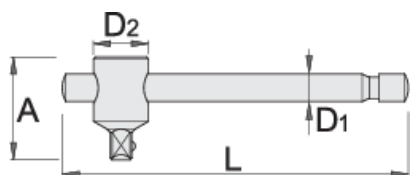

## Profiles

## Product features

- materiál: premium flex chróm vanádiová oceľ
- tvrdená a temperovaná
- chrómované v súlade s ISO 1456:2009
- leštená hlava
- vyrobené v súlade s ISO 3315

603105

1"

A

80

D1

28

D2

49

L

560

3330

\* Obrázky sú symbolické. Všetky rozmery sú v mm, hmotnosť je v g. Všetky udané rozmery sa môžu líšiť v rámci tolerancie.