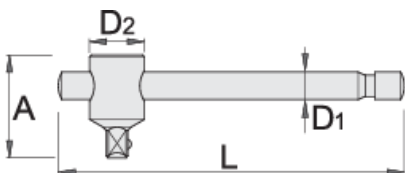

## Profili

## Atributi proizvoda

- materijal: Premium Flex krom-vanadij
- u cijelosti ojačan i zakaljen
- kromirani (ISO 1456:2009)
- polirane glave
- izrađeni prema standardu ISO 3315

603105

1"

A

80

D1

28

D2

49

L

560

3330

\* Slike proizvoda su simbolične. Sve dimenzije su u mm, masa je u g.