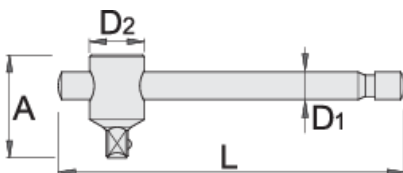

Schuifgreep 1"

199.3/1

Profielen

Standaard

ISO 3315 nr. 253

Product attributen

- material: premium flex chrome vanadium steel
- entirely hardened and tempered
- surface finish: chrome plated according to ISO 1456:2009
- polished head
- made according to standard ISO 3315

603105

1"

A

80

D1

28

D2

49

L

560

3330

* Afbeeldingen van producten zijn symbolisch. Alle afmetingen zijn in mm, en het gewicht in grammen. Alle vermelde afmetingen kunnen variëren in tolerantie.