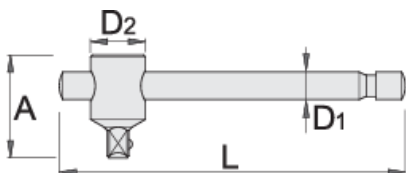

Dorezë "T" 1"

199.3/1

Profiles

Standards

ISO 3315 No 253

Product features

- Materiali: krom vanadium
- krejtësisht të thekur me te zbutura
- përfundojë sipërfaqe: krom kromuar sipas ISO 1456:2009
- kreu i lëmuar
- bërë sipas standardit ISO 3315

603105

1"

A

80

D1

28

D2

49

L

560

3330

* Imazhet e produkteve janë simbolike. Të gjitha dimensionet janë në mm, pesha në gram. Të gjitha dimensionet e listuara mund të ndryshojnë në tolerancë.