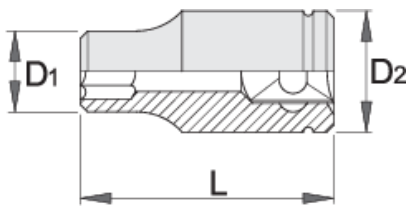

Καρυδάκι 1"

199/1 6p

Προφίλ

Πρότυπα

ISO 2725 - 1

Χαρακτηριστικά προϊόντος

- υλικό: χρώμιο μολυβδαίνιο
- σφυρήλατο, ολικά σκληρυμένο με θερμική επεξεργασία
- επιχρωμιωμένο σύμφωνα με τα πρότυπα EN12540
- γυαλισμένο
- κατασκευασμένο σύμφωνα με τα πρότυπα ISO 2725-1 (μόνο μετρικά)

Barcode	mm	D1	D2	L	T	Weight
603096	46	65	50	75	34	849
603097	50	70	55	75	34	1039
603098	55	76	57	80	40	1222
603099	60	82	57	84	42	1383
603100	65	88	57	87	44	1607
603101	70	94	68	93	48	2039
603102	75	100	68	97	52	2243
603103	80	105	68	103	54	2479

* Οι εικόνες των προϊόντων είναι συμβολικές. Όλες οι διαστάσεις είναι σε mm, το βάρος είναι σε γραμμάρια. Όλες οι αναφερόμενες διαστάσεις μπορεί να διαφέρουν σε ανοχές.

Συχνές ερωτήσεις

I attached the socket wrench to the pneumatic tool and the wall cracked. What could be wrong?