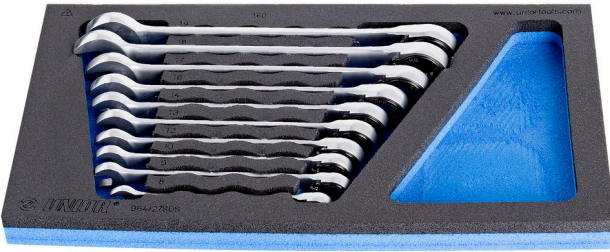

SOS alet tepsisinde dövme kombine circırlı anahtar takımı

964/27SOS

Profiles

Product features

- Tool tray dimension: 188 x 364 x 30 mm
- Compatible with drawers of Eurostyle, Eurovision, Euromotion, Europlus and Hercules (front drawers) line

Set includes:

- 10x ratchet combination wrench (article 160/2) dim. 8, 9, 10, 12, 13, 14, 16, 17, 18, 19

Product name	SKU	Article	Dimensions	Quantity
SOS alet tepesinde dövme kombine cırcırlı anahtar takımı	621084	964/27SOS	8 - 19	10
Dövme cırcır kombine anahtar		160/2	8, 9, 10, 12, 13, 14, 16, 17, 18, 19	10
964/27SOS için SOS alet tepisi		vI964/27SOS	188x364x30	1

* Ürünlerin resimleri semboliktir. Bütün boyutlar mm ve ağırlık gram cinsindedir.