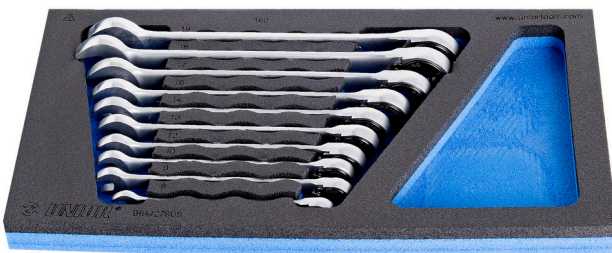

# Jeu de clés mixtes à cliquet en module SOS

964/27SOS

## Description produit

- Dimension du module : 188 x 364 x 30 mm
- Compatible avec les tiroirs des gammes Eurostyle, Eurovision, Europlus et Hercules (tiroirs de devant)

## Le jeu comprend :

- 10x ratchet combination wrench (article 160/2) dim. 8, 9, 10, 12, 13, 14, 16, 17, 18, 19

Nom du produit	SKU	Article	Dimentions	Quantité
Jeu de clés mixtes à cliquet en module SOS	621084	964/27SOS	8 - 19	10
Clé mixte à cliquet		160/2	8, 9, 10, 12, 13, 14, 16, 17, 18, 19	10
Module mousse SOS vide pour 964/27SOS		vI964/27SOS	188x364x30	1