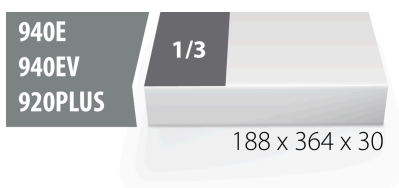

## Profils

## Description produit

- Dimension du module : 188 x 364 x 30 mm
- Compatible avec les tiroirs des gammes Eurostyle, Eurovision, Europlus et Hercules (tiroirs de devant)

## Le jeu comprend :

- 10x ratchet combination wrench (article 160/2) dim. 8, 9, 10, 12, 13, 14, 16, 17, 18, 19

Nom du produit	SKU	Article	Dimentions	Quantité
Jeu de clés mixtes à cliquet en module SOS	621084	964/27SOS	8 - 19	10
Clé mixte à cliquet		160/2	8, 9, 10, 12, 13, 14, 16, 17, 18, 19	10
Module mousse SOS vide pour 964/27SOS		vI964/27SOS	188x364x30	1