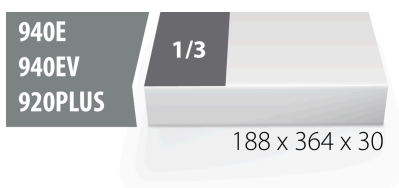

Set of ratchet combination wrenches in SOS tool tray

964/27SOS

Profielen

Product attributen

- Tool tray dimension: 188 x 364 x 30 mm
- Compatible with drawers of Eurostyle, Eurovision, Euromotion, Europlus and Hercules (front drawers) line

De set bestaat uit:

- 10x ratchet combination wrench (article 160/2) dim. 8, 9, 10, 12, 13, 14, 16, 17, 18, 19

Productnaam	SKU	Artikel	Afmetingen	Hoeveelheid
Set of ratchet combination wrenches in SOS tool tray	621084	964/27SOS	8 - 19	10
Steekringratelsleutel		160/2	8, 9, 10, 12, 13, 14, 16, 17, 18, 19	10
SOS gereedschapsbak voor 964/27SOS		vI964/27SOS	188x364x30	1

* Afbeeldingen van producten zijn symbolisch. Alle afmetingen zijn in mm, en het gewicht in grammen. Alle vermelde afmetingen kunnen variëren in tolerantie.