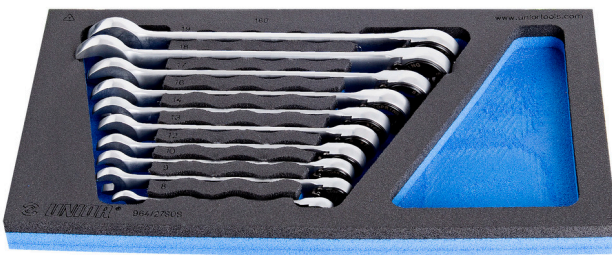

Set i çelësave të kombinuar me shtrënguese në SOS sirtar

964/27SOS

Profiles

Product features

- Dimensionet e futjes: 188 x 364 x 30 mm
- Për sirtarët e karrocave Eurostyle, Eurovision, Euromotion, Europlus dhe Hercules (mbajtëse përpara)

Seti përfshin:

- 10 copë. çelësat e pirunit të shpejtë (art. 160/2), dim. 8, 9, 10, 12, 13, 14, 16, 17, 18, 19

Product name	SKU	Article	Dimensions	Quantity
Set i çelësave të kombinuar me shtrënguese në SOS sirtar	621084	964/27SOS	8 - 19	10
Çelës i kombinuar me shtrënguese		160/2	8, 9, 10, 12, 13, 14, 16, 17, 18, 19	10
SOS mjet tabaka për 964/27SOS		vI964/27SOS	188x364x30	1

* Imazhet e produkteve janë simbolike. Të gjitha dimensionet janë në mm, pesha në gram. Të gjitha dimensionet e listuara mund të ndryshojnë në tolerancë.