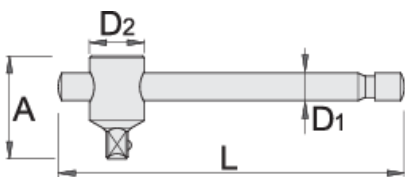

Pokrętko 3/4" z przesuwным zabierakiem typu T

197.3/1

Profile

3/4" **Premium Flex** 

Standardy

ISO 3315 nr 253

Cechy produktu

- materiał: stal chromo- wanadowa premium flex
- całość hartowana i odpuszczana
- wykończenie powierzchni : chromowanie zgodne z ISO 1456:2009
- polerowana głowica
- wykonane zgodnie ze standardem ISO 3315

602738

3/4"

A

60

D1

20

D2

37

L

455

1400

* Przedstawiony wygląd produktu jest orientacyjny. Wszystkie wymiary są w mm, podana waga w gramach