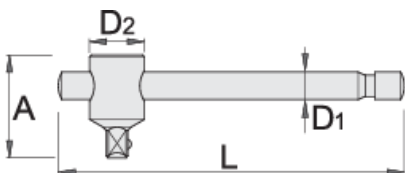

Dorezë "T" 3/4"

197.3/1

Profiles

Standards

ISO 3315 No 253

Product features

- Materiali: krom vanadium
- krejtësisht të thekur me te zbutura
- përfundojë sipërfaqe: krom kromuar sipas ISO 1456:2009
- kreu i lëmuar
- bërë sipas standardit ISO 3315

602738

3/4"

A

60

D1

20

D2

37

L

455

1400

* Imazhet e produkteve janë simbolike. Të gjitha dimensionet janë në mm, pesha në gram. Të gjitha dimensionet e listuara mund të ndryshojnë në tolerancë.