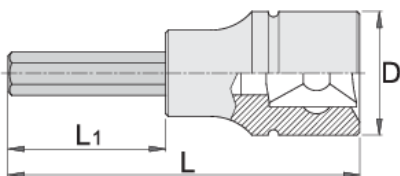

Μακρύ καρυδάκι για βίδες ALLEN 1/2"

192/2HXL

Προφίλ

Χαρακτηριστικά προϊόντος

- Υλικό: καρυδάκι: χρώμιο βανάδιο, επιχρωμιωμένο.
- μύτη: ειδικός χάλυβα εργαλείων
- οι κεφαλές είναι εξολοκλήρου σκληρυμένες με θερμική επεξεργασία
- κατασκευασμένο σύμφωνα με τα πρότυπα DIN 7422 (μόνο τα μετρικά)

Barcode	Hex Size	D	L	L1	Weight
603380	5	22.9	100	64	67
603381	6	22.9	100	64	67
619805	6	22.9	183	147	95

		D	L	L1	
603383	7	22.9	100	64	67
603384	8	22.9	100	64	67
619806	8	22.9	143	107	115
603386	10	22.9	100	64	117
619807	10	22.9	163	127	163
603455	12	22.9	100	64	139
619415	14	22.9	100	64	165

* Οι εικόνες των προϊόντων είναι συμβολικές. Όλες οι διαστάσεις είναι σε mm, το βάρος είναι σε γραμμάρια. Όλες οι αναφερόμενες διαστάσεις μπορεί να διαφέρουν σε ανοχές.