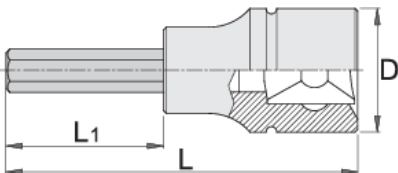

# Çelë imbus 1/2" i gjatë

192/2HXL

## Product features

- Materiali: çelësa gidore prej krom vanadium, krom kromuar
- Materiali: bit: çelik special mjet, anti korrozive shkrirë
- krejtësisht të thekur me te zbutura
- bërë sipas standardit DIN 7422 (vetëm dimension metrikë)

		D	L	L1	
603380	5	22.9	100	64	67
603381	6	22.9	100	64	67
619805	6	22.9	183	147	95
603383	7	22.9	100	64	67

		D	L	L1	
603384	8	22.9	100	64	67
619806	8	22.9	143	107	115
603386	10	22.9	100	64	117
619807	10	22.9	163	127	163
603455	12	22.9	100	64	139
619415	14	22.9	100	64	165

\* Imazhet e produkteve janë simbolike. Të gjitha dimensionet janë në mm, pesha në gram. Të gjitha dimensionet e listuara mund të ndryshojnë në tolerancë.