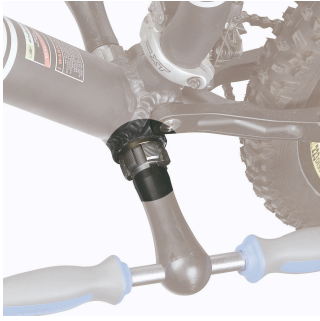

1697 - BSA için yedek kılavuzlar

1697.1

Profiles

Product features

- malzeme: özel alet çeliği
- 1697 ürünü için sol ve sağ kılavuzlar takım halinde mevcuttur.
- Set of taps L & R BSA 1.3/8 × 24 TPI

617310

1.3/8 x 24 tpi (BSA)

A

18

117

* Ürünlerin resimleri semboliktir. Bütün boyutlar mm ve ağırlık gram cinsindedir.

Usage (pictures)

Accessories

Adaptor for tap BSA

Guide for taps 1697.1 and 1698.1