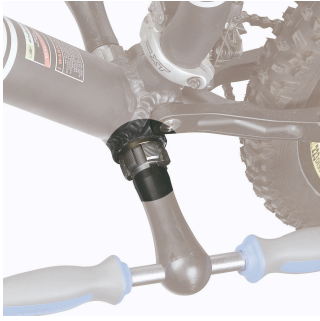

Taps BSA

1697.1

Profielen

Product attributen

- materiaal: premium plus carbonstaal
- Left and right taps available in set for article 1697.
- Set of taps L & R BSA 1.3/8 × 24 TPI

617310

1.3/8 x 24 tpi (BSA)

A

18

117

* Afbeeldingen van producten zijn symbolisch. Alle afmetingen zijn in mm en gewicht in gram. Alle vermelde afmetingen kunnen variëren in tolerantie.

Gebruik (Afbeeldingen)

Accessoires

Adaptor for tap BSA

Guide for taps 1697.1 and 1698.1