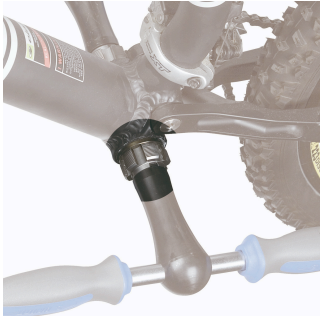

Maschi di ricambio per 1697

1697.1

Profili

Attributi del prodotto

- materiale: acciaio al carbonio plus premium
- Coppi di maschi, destro e sinistro, per articolo 1697
- Serie di maschi L & R BSA 1.3/8 x 24 TPI

617310

1.3/8 x 24 tpi (BSA)

A

18

117

* Le immagini dei prodotti sono puramente simboliche. Tutte le dimensioni sono in mm, peso in grammi.

Utilizzo (pictures)

Accessories

Adattatore per maschi BSA

Guida per maschi 1697.1 e 1698.1