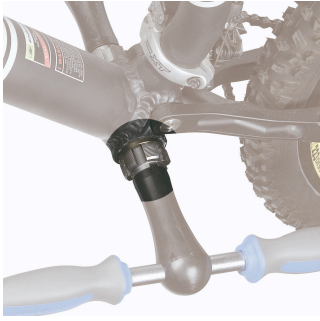

用途 (pictures)

Accessories

英式□□□

牙□引□器 1697.1 和 1698.1