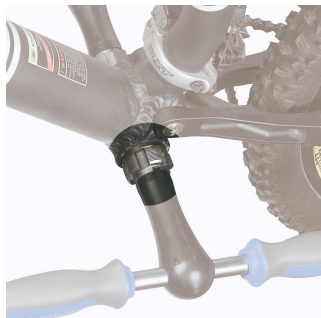

Употреба (снимки)

Акcesoари

Адаптер за метчици BSA

Водач за метчици 1697.1 и 1698.1