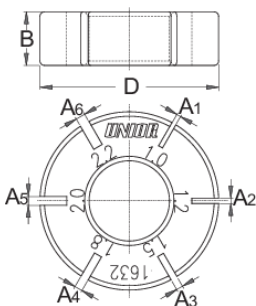

celes për fiksimin foli banesë

1632

Profiles

Product features

- Materiali: poliamide

D

A

S1

1,0

1,2

1,5

1,8

2,0

2,2

22

* Imazhet e produkteve janë simbolike. Të gjitha dimensionet janë në mm, pesha në gram. Të gjitha dimensionet e listuara mund të ndryshojnë në tolerancë.