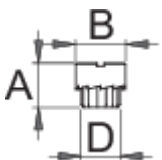

Peremezőfej 1694 peremezőhöz

1694.1

Profilok

Termékjellemzők

- anyaga: Premium Plus szénacél
- reamer for head tube with diameter 1.1/8"

D''

A

B

617824

1.1/8"

39

44,1

295

* A termékeképek illusztrációk. Minden feltüntetett méret milliméterben, a tömegek grammokban. Az összes feltüntetett méret eltérhet a toleranciának megfelelően.

Accessories

Head tube facing tool frame