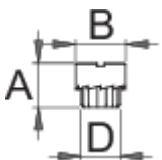

Αλεζουάρ για το 1694

1694.1

Προφίλ

Χαρακτηριστικά προϊόντος

- υλικό: premium plus ανθρακούχος χάλυβας
- reamer for head tube with diameter 1.1/8"

D''

A

B

617824

1.1/8"

39

44,1

295

* Οι εικόνες των προϊόντων είναι συμβολικές. Όλες οι διαστάσεις είναι σε mm, το βάρος είναι σε γραμμάρια. Όλες οι αναφερόμενες διαστάσεις μπορεί να διαφέρουν σε ανοχές.

Παρελκόμενα

Head tube facing tool frame