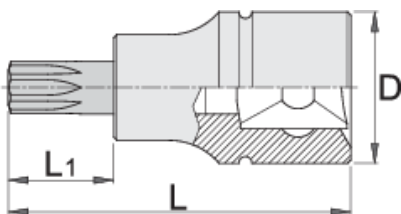

Ključ nasadni sa TX profilom, prihvat 1/2"

192/2TX

Profili

Opis proizvoda

- materijal ključa: premium flex hrom-vanadijum čelik
- materijal - vrh: premium plus alatni čelik, radni deo bruniran
- u potpunosti poboljššan i ojačan

		D	L	L1	
605562	TX 20	22.9	52	16	71
605563	TX 25	22.9	52	16	73

		D	L	L1	
605564	TX 27	22.9	52	16	73
605565	TX 30	22.9	52	16	75
605566	TX 40	22.9	52	16	77
605567	TX 45	22.9	52	16	78
605568	TX 50	22.9	52	16	80
605569	TX 55	22.9	57	21	85
605570	TX 60	22.9	57	21	96

* Fotografije proizvoda su simbolične. Sve dimenzije su u mm, a težina u gramima. Sve navedene dimenzije mogu odstupati u granicama tolerancija.

Upotreba (slike)