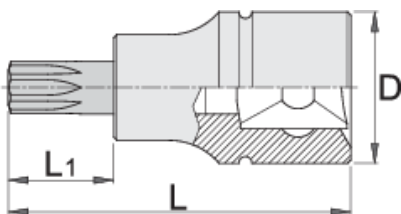

Насаден клуч со ТХ профил со priklusok од 1/2"

192/2TX

Profiles

Product features

- материјал: глава од специјален флекс хром ванадиум челик
- материјал: врв од специјален плус јаглороден челик
- целосно појачан и кален

		D	L	L1	
605562	TX 20	22.9	52	16	71
605563	TX 25	22.9	52	16	73

		D	L	L1	
605564	TX 27	22.9	52	16	73
605565	TX 30	22.9	52	16	75
605566	TX 40	22.9	52	16	77
605567	TX 45	22.9	52	16	78
605568	TX 50	22.9	52	16	80
605569	TX 55	22.9	57	21	85
605570	TX 60	22.9	57	21	96

* Сликите на производите се симболични. Сите димензии се во мм, тежината е во грамови. Сите наведени димензии може да се разликуваат во ниво на толеранција

Usage (pictures)