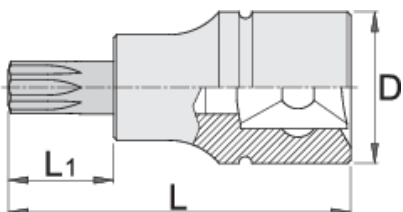

Bussola giravite con profilo TX 1/2"

192/2TX

Profili

Attributi del prodotto

- materiale: bussola in acciaio al cromo vanadio flex premium
- materiale: dente in acciaio al carbonio plus premium
- interamente bonificata

Barcode	Star	D	L	L1	Icon
605562	TX 20	22.9	52	16	71
605563	TX 25	22.9	52	16	73
605564	TX 27	22.9	52	16	73

		D	L	L1	
605565	TX 30	22.9	52	16	75
605566	TX 40	22.9	52	16	77
605567	TX 45	22.9	52	16	78
605568	TX 50	22.9	52	16	80
605569	TX 55	22.9	57	21	85
605570	TX 60	22.9	57	21	96

* Le immagini dei prodotti sono puramente simboliche. Tutte le dimensioni sono in mm, peso in grammi.

Utilizzo (pictures)