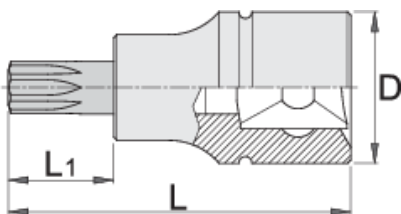

Çelës vazhdues 1/2" TX profil

192/2TX

Profiles

Product features

- Materiali: çelësa gidore prej krom vanadium, krom kromuar
- Materiali: bit: çelik special mjet, anti korrozive shkrire
- krejtësisht të thekur me te zbutura

		D	L	L1	
605562	TX 20	22.9	52	16	71
605563	TX 25	22.9	52	16	73
605564	TX 27	22.9	52	16	73

		D	L	L1	
605565	TX 30	22.9	52	16	75
605566	TX 40	22.9	52	16	77
605567	TX 45	22.9	52	16	78
605568	TX 50	22.9	52	16	80
605569	TX 55	22.9	57	21	85
605570	TX 60	22.9	57	21	96

* Imazhet e produkteve janë simbolike. Të gjitha dimensionet janë në mm, pesha në gram. Të gjitha dimensionet e listuara mund të ndryshojnë në tolerancë.

Usage (pictures)