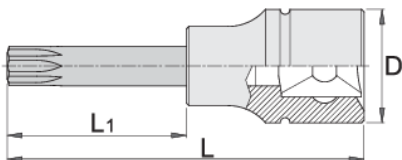

Ključ nasadni dugi sa ZX profilom, prihvat 1/2"

192/2ZZXL

Profili

Opis proizvoda

- materijal ključa: premium flex hrom-vanadijum čelik
- materijal - vrh: premium plus alatni čelik
- u potpunosti poboljššan i ojačan

		D	L	L1	
612171	M 6	22.9	100	64	85
612172	M 8	22.9	100	64	91
612173	M 10	22.9	100	64	110
612174	M 12	22.9	100	64	123
619845	M 14	22.9	100	64	143

D

L

L1

620258

M 16

22.9

100

64

235

* Fotografije proizvoda su simbolične. Sve dimenzije su u mm, a težina u gramima. Sve navedene dimenzije mogu odstupati u granicama tolerancija.