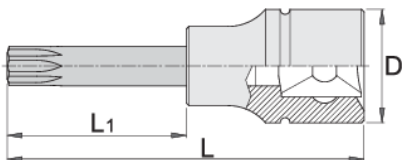

Nastavek vijačni 1/2" z ZX profilom, dolg

192/2ZZXL

Profili

Atributi izdelka

- material: glava: Premium Flex krom vanadijevo jeklo, kromirana
- material: vijačni nastavek: Premium Plus ogljikovo jeklo, protikorozijsko naoljen
- v celoti poboljšan

		D	L	L1	
612171	M 6	22.9	100	64	85
612172	M 8	22.9	100	64	91
612173	M 10	22.9	100	64	110
612174	M 12	22.9	100	64	123
619845	M 14	22.9	100	64	143

D

L

L1

620258

M 16

22.9

100

64

235

* Slike proizvodov so simbolične. Vse dimenzije so v mm, masa v g. Vse navedene dimenzije lahko odstopajo v tolerančnih merah.