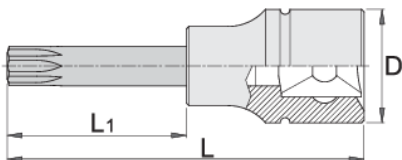

Μακρύ καρυδάκι για πολύσφηνες (ZX) βίδες 1/2"

192/2ZZXL

Προφίλ

Χαρακτηριστικά προϊόντος

- Υλικό: καρυδάκι: χρώμιο βανάδιο, επιχρωμιωμένο.
- μύτη: ειδικός χάλυβα εργαλείων
- οι κεφαλές είναι εξολοκλήρου σκληρυμένες με θερμική επεξεργασία

		D	L	L1	
612171	M 6	22.9	100	64	85
612172	M 8	22.9	100	64	91
612173	M 10	22.9	100	64	110
612174	M 12	22.9	100	64	123
619845	M 14	22.9	100	64	143

D

L

L1

620258

M 16

22.9

100

64

235

* Οι εικόνες των προϊόντων είναι συμβολικές. Όλες οι διαστάσεις είναι σε mm, το βάρος είναι σε γραμμάρια. Όλες οι αναφερόμενες διαστάσεις μπορεί να διαφέρουν σε ανοχές.