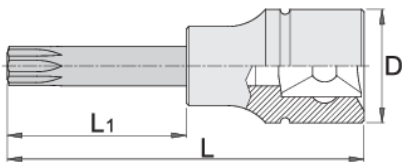

Çelës vazhdues i gjatë 1/2" ZX profil

192/2ZX

Profiles

Product features

- Materiali: çelësa gidore prej krom vanadium, krom kromuar
- Materiali: bit: çelik special mjet, anti korrozive shkrire
- krejtësisht të thekur me te zbutura

		D	L	L1	
612171	M 6	22.9	100	64	85
612172	M 8	22.9	100	64	91
612173	M 10	22.9	100	64	110
612174	M 12	22.9	100	64	123
619845	M 14	22.9	100	64	143

D

L

L1

620258

M 16

22.9

100

64

235

* Imazhet e produkteve janë simbolike. Të gjitha dimensionet janë në mm, pesha në gram. Të gjitha dimensionet e listuara mund të ndryshojnë në tolerancë.