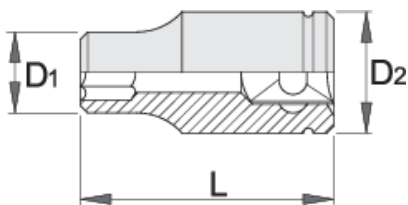

607141

E 10

D2

22

D1

14

L

38

58