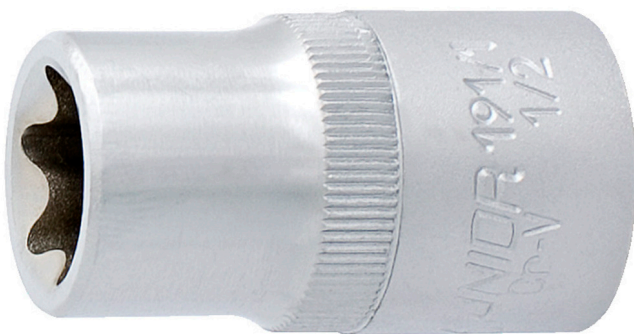

# Steckschlüssel 1/2 Zoll für Schrauben mit Außen TX-Profil

191/1

## Profile

## Produkteigenschaften

- Material: Premium Chrom-Vanadium-Stahl
- geschmiedet, gehärtet und vergütet
- verchromt gemäß Industriestandard ISO 1456:2009
- poliert

607141

E 10

D2

22

D1

14