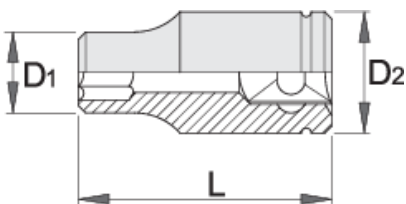

Çelës i brendshëm 1/2" TX profil

191/1

Profiles

Product features

- Materiali: krom vanadium
- rënie të falsifikuara, ngurtësuar tërësisht dhe nevrrik
- përfundojë sipërfaqe: krom kromuar sipas ISO 1456:2009
- i lëmuar

Barcode	Profile	D2	D1	L	Weight
607141	E 10	22	14	38	58
607142	E 11	22	15	38	52

		D2	D1	L	
607143	E 12	22	15	38	55
607144	E 14	22	17	38	57
607145	E 16	22	19	38	62
607146	E 18	22	21	38	78
607147	E 20	26	23	40	95
607148	E 22	26	25.3	40	105
607149	E 24	28	27.3	40	119

* Imazhet e produkteve janë simbolike. Të gjitha dimensionet janë në mm, pesha në gram. Të gjitha dimensionet e listuara mund të ndryshojnë në tolerancë.

Frequently asked questions

I attached the socket wrench to the pneumatic tool and the wall cracked. What could be wrong?