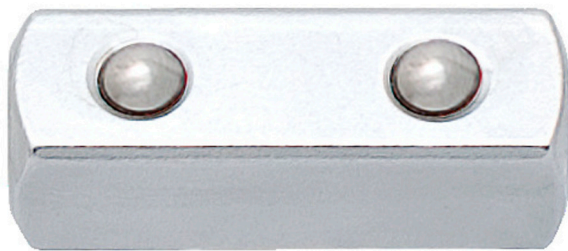

# Резервна Четворка за крцкало 1/2"

190.10

## Profiles

1/2" **Premium Flex** 

## Product features

- материјал:специјален флекс хром ванадиум челик
- целосно појачан и кален
- за еднонасочна рачка 190.9
- изработена според стандард ISO 3315

603378

1/2"

40

50

\* Сликите на производите се симболични. Сите димензии се во мм, тежината е во грамови. Сите наведени димензии може да се разликуваат во ниво на толеранција