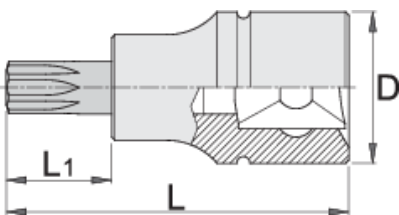

# Capete chei tubulare cu profil ZX exterior 1/2"

192/2ZX

## Profile

## Caracteristicile produsului

- material: capete chei tubulare: crom-vanadiu, acoperire cromare
- bit: otel special de scule
- capul cheii este tratat in intregime

		D	L	L1	
612165	M 5	22.9	52	16	72
612166	M 6	22.9	52	16	70

		D	L	L1	
612167	M 8	22.9	52	16	80
612168	M 10	22.9	57	21	84
612169	M 12	22.9	57	21	90
612170	M 14	22.9	57	21	97
620257	M 16	22.9	57	21	155

\* Imaginea produsului este simbolica.Toate dimensiunile sunt exprimate în mm,greutatea în grame.