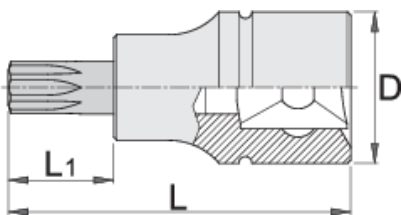

# Ključ nasadni s ZX profilom, prihvat 1/2"

192/2ZX

## Atributi proizvoda

- materijal: glava: Premium Flex Plus ugljični čelik, kromirana
- materijal: vrh: Premium Plus specijalni alatni čelik, nauljeno protiv korozije
- u cijelosti ojačan i zakaljen

		D	L	L1	
612165	M 5	22.9	52	16	72
612166	M 6	22.9	52	16	70

		D	L	L1	
612167	M 8	22.9	52	16	80
612168	M 10	22.9	57	21	84
612169	M 12	22.9	57	21	90
612170	M 14	22.9	57	21	97
620257	M 16	22.9	57	21	155

\* Slike proizvoda su simbolične. Sve dimenzije su u mm, masa je u g.