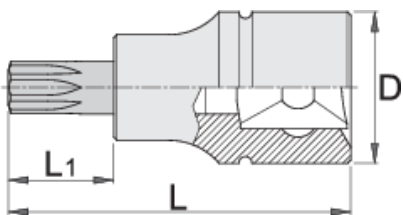

Καρυδάκι για πολύσφηνες (ZX) βίδες 1/2"

192/2ZX

Προφίλ

Χαρακτηριστικά προϊόντος

- Υλικό: καρυδάκι: χρώμιο βανάδιο, επιχρωμιωμένο.
- μύτη: ειδικός χάλυβα εργαλείων
- οι κεφαλές είναι εξολοκλήρου σκληρυμένες με θερμική επεξεργασία

		D	L	L1	
612165	M 5	22.9	52	16	72
612166	M 6	22.9	52	16	70

		D	L	L1	
612167	M 8	22.9	52	16	80
612168	M 10	22.9	57	21	84
612169	M 12	22.9	57	21	90
612170	M 14	22.9	57	21	97
620257	M 16	22.9	57	21	155

* Οι εικόνες των προϊόντων είναι συμβολικές. Όλες οι διαστάσεις είναι σε mm, το βάρος είναι σε γραμμάρια. Όλες οι αναφερόμενες διαστάσεις μπορεί να διαφέρουν σε ανοχές.