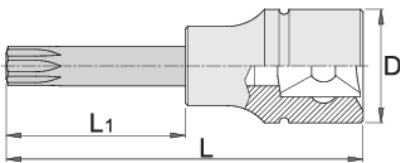

Головка торцевая со вставкой TORX удлинённой, 1/2"

192/2TXL

Профили

Описание товара

- материал: головка - хромованадиевая сталь Premium Flex
- материал: вставка - углеродистая сталь Premium Plus
- целиком подвергнута закалке и отпуску
- полированная

Barcode	Star	D	L	L1	Weight
612422	TX 20	22.9	100	64	76
612423	TX 25	22.9	100	64	86
612424	TX 27	22.9	100	64	86
612425	TX 30	22.9	100	64	86

		D	L	L1	
612426	TX 40	22.9	100	64	90
612427	TX 45	22.9	100	64	92
612428	TX 50	22.9	100	64	94
612429	TX 55	22.9	100	64	100
612430	TX 60	22.9	100	64	110
619857	TX 70	24.3	105	65	253

* Изображения продуктов носят демонстрационный характер. Все размеры указаны в миллиметрах, вес в граммах.