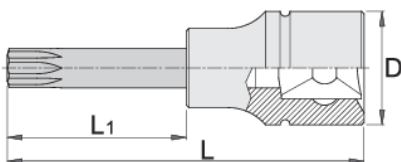

# Nasadka 1/2" wkrętakowa, profil TX , długa

192/2TXL

## Cechy produktu

- materiał: nasadka-stal chromo- wanadowa premium flex
- materiał: bit - stal węglowa premium plus
- całkowicie utwardzana i odpuszczana
- polerowane

		D	L	L1	
612422	TX 20	22.9	100	64	76
612423	TX 25	22.9	100	64	86
612424	TX 27	22.9	100	64	86
612425	TX 30	22.9	100	64	86

		D	L	L1	
612426	TX 40	22.9	100	64	90
612427	TX 45	22.9	100	64	92
612428	TX 50	22.9	100	64	94
612429	TX 55	22.9	100	64	100
612430	TX 60	22.9	100	64	110
619857	TX 70	24.3	105	65	253

\* Przedstawiony wygląd produktu jest orientacyjny. Wszystkie wymiary są w mm, podana waga w gramach