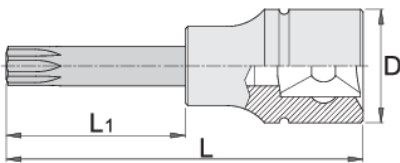

Насаден долг клуч со TX профил со приклучок од 1/2"

192/2TXL

Profiles

Product features

- материјал: глава од специјален флекс хром ванадиум челик
- материјал: врв од специјален плус јаглороден челик
- целосно појачан и кален
- полиран

		D	L	L1	
612422	TX 20	22.9	100	64	76
612423	TX 25	22.9	100	64	86
612424	TX 27	22.9	100	64	86
612425	TX 30	22.9	100	64	86

		D	L	L1	
612426	TX 40	22.9	100	64	90
612427	TX 45	22.9	100	64	92
612428	TX 50	22.9	100	64	94
612429	TX 55	22.9	100	64	100
612430	TX 60	22.9	100	64	110
619857	TX 70	24.3	105	65	253

* Сликите на производите се симболични. Сите димензии се во мм, тежината е во грамови. Сите наведени димензии може да се разликуваат во ниво на толеранција