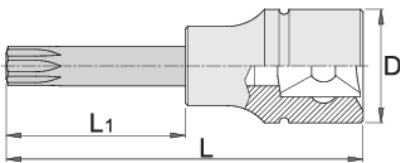

Μακρύ καρυδάκι για βίδες TORX (TX) 1/2"

192/2TXL

Προφίλ

Χαρακτηριστικά προϊόντος

- Υλικό: καρυδάκι: χρώμιο βανάδιο, επιχρωμιωμένο.
- μύτη: ειδικός χάλυβα εργαλείων
- οι κεφαλές είναι εξολοκλήρου σκληρυμένες με θερμική επεξεργασία
- γυαλισμένο

		D	L	L1	
612422	TX 20	22.9	100	64	76
612423	TX 25	22.9	100	64	86
612424	TX 27	22.9	100	64	86
612425	TX 30	22.9	100	64	86

		D	L	L1	
612426	TX 40	22.9	100	64	90
612427	TX 45	22.9	100	64	92
612428	TX 50	22.9	100	64	94
612429	TX 55	22.9	100	64	100
612430	TX 60	22.9	100	64	110
619857	TX 70	24.3	105	65	253

* Οι εικόνες των προϊόντων είναι συμβολικές. Όλες οι διαστάσεις είναι σε mm, το βάρος είναι σε γραμμάρια. Όλες οι αναφερόμενες διαστάσεις μπορεί να διαφέρουν σε ανοχές.