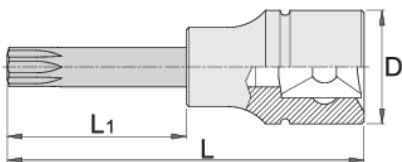

Ključ nasadni TORX, dugi, 1/2"

192/2TXL

Profili

Atributi proizvoda

- materijal tijela ključa: krom-vanadij, kromirano
- materijal: vrh: specijalni alatni čelik, nauljeno protiv korozije
- u cijelosti ojačan i zakaljen
- poliran

Barcode	Star	D	L	L1	Weight
612422	TX 20	22.9	100	64	76
612423	TX 25	22.9	100	64	86
612424	TX 27	22.9	100	64	86
612425	TX 30	22.9	100	64	86
612426	TX 40	22.9	100	64	90

		D	L	L1	
612427	TX 45	22.9	100	64	92
612428	TX 50	22.9	100	64	94
612429	TX 55	22.9	100	64	100
612430	TX 60	22.9	100	64	110
619857	TX 70	24.3	105	65	253

* Slike proizvoda su simbolične. Sve dimenzije su u mm, masa je u g.