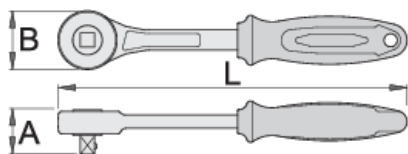

Račňa jednosmerná 1/2"

190.9/2BI

Profiles

1/2" **Premium Flex** 

Product features

- materiál: premium flex chróm vanádiová oceľ
- telo kované
- tvrdená a temperovaná
- povrchová úprava: chrómovaná podľa ISO 1456:2009
- ergonomicky tvarovaná dvojzložková rukoväť
- kód 611608 je račňa bez vymeniteľného štvorčeka

		A	B	L	
600909	1/2"	38	43.5	252	498

* Obrázky sú symbolické. Všetky rozmery sú v mm, hmotnosť je v g. Všetky udané rozmery sa môžu líšiť v rámci tolerancie.

Usage (pictures)